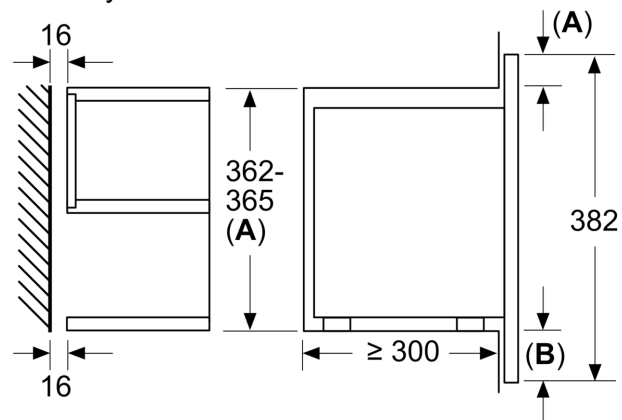

Rozměry

- rozměry spotřebiče (V x Š x H): 382 mm x 594 mm x 318 mm
- rozměry niky (V x Š x H): 362 mm - 382 mm x 560 mm - 568 mm x 300 mm
- „potřebné rozměry naleznete v instalačních materiálech“

**Serie 8, Vestavná mikrovlnná trouba,
Černá
BFL7221B1**

Rozměry v mm

A: Zadní stěna volná
B: 19,5 mm

Rozměry v mm

A: Zadní stěna volná
B: 19,5 mm

rozměry v mm

A: přesah nahoře:
výklenek 362: 6 mm
výklenek 365: 3 mm
B: přesah dole: 14 mm