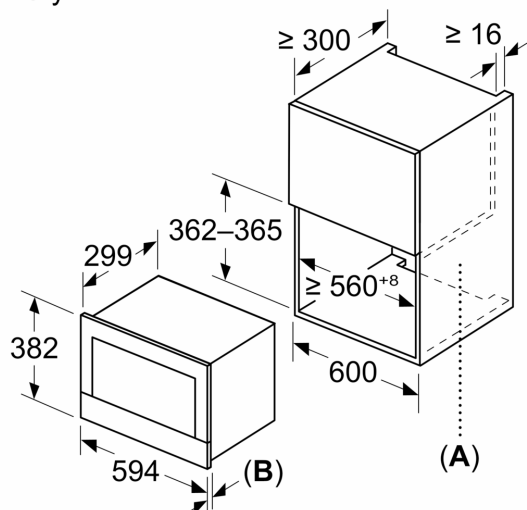

Bezpečnost a energetická náročnost

- tlačítko start
- spínač kontaktu dveří
- chladič ventilátor

Technické informace

- délka přívodního kabelu: 175 cm
- celkový příkon elektro: 1.22 kW
- napětí: 220 - 240 V
- vestavný spotřebič do horní skříňky o šířce 60 cm s hloubkou min. 30 cm, pro vestavbu do vysoké skříňky o šířce 60 cm

Rozměry

- rozměry spotřebiče (V x Š x H): 382 mm x 594 mm x 318 mm
- rozměry niky (V x Š x H): 362 mm - 382 mm x 560 mm - 568 mm x 300 mm
- „potřebné rozměry naleznete v instalačních materiálech“

**Serie 8, Vestavná mikrovlnná trouba,
Černá
BFL7221B1**

Rozměry v mm

A: Zadní stěna volná
B: 19,5 mm

Rozměry v mm

A: Zadní stěna volná
B: 19,5 mm

rozměry v mm

A: přesah nahoře:
výklenek 362: 6 mm
výklenek 365: 3 mm
B: přesah dole: 14 mm