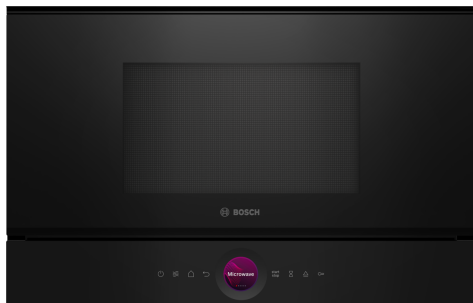

**Serie 8, Vestavná mikrovlnná trouba,
Černá
BFL7221B1**

zvláštní příslušenství

HEZ6UCC0 :
HEZG9AS00S Adaptér

**Kompaktní mikrovlnná trouba 38 cm.
Invertorová technologie: konstantní
mikrovlnný výkon pro plynulý ohřev
potravin. Funkce Microwave Boost: rychlý
a snadný způsob ohřevu.**

- **Digitální ovládací prsteneč** jednoduchý a inovativní způsob volby nastavení trouby.
- **TFT Touch Display:** snadné ovládání díky inovativnímu digitálnímu ovládacímu prstenci a dotykovému TFT displeji.
- **AutoPilot7:** každý pokrm se povede díky 7 přednastavitelnými autoprogramy.
- **Nerezový vnitřní prostor:** hladké stěny bez ostrých hran a záhybů zajistí pohodlné čištění varného prostoru.
- **Cleaning Assistance** vaše trouba se o to postará.

Serie 8, Vestavná mikrovlnná trouba, Černá BFL7221B1

**Kompaktní mikrovlnná trouba 38 cm.
Invertorová technologie: konstantní
mikrovlnný výkon pro plynulý ohřev
potravin. Funkce Microwave Boost: rychlý
a snadný způsob ohřevu.**

Design

- nerezový vnitřní prostor, skleněné dno
- ovládání TouchControl
- senzorová tlačítka

Čištění

- Cleaning Assistance - hydrolytické čištění

Komfort

- elektronické hodiny s časovou předvolbou
- TFT-Touchdisplay, elektronický
- koncept snadné obsluhy - obzvlášť snadné nastavování
- AutoPilot 7
- 3 programy pro rozmrazování a 4 programy pro vaření s mikrovlnami
- QuickStart: jedno stisknutí na maximální mikrovlnný výkon po dobu 30 sekund
- LED osvětlení
- vnitřní objem: 21 l
- dvířka otvíraná do strany, závěs dveří vlevo