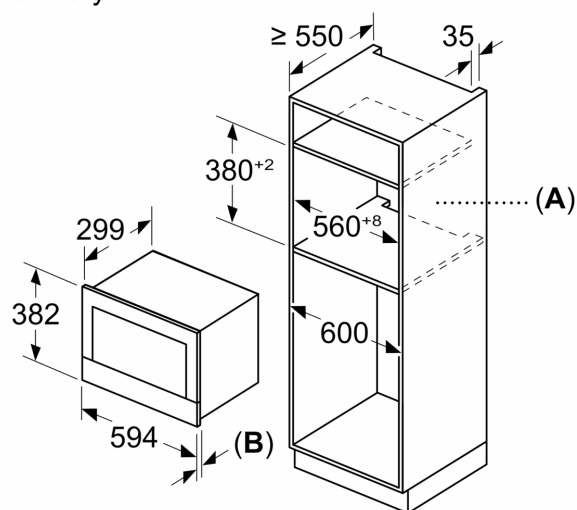

Bezpečnost a energetická náročnost

- tlačítko start
- spínač kontaktu dveří
- chladič ventilátor

Technické informace

- délka přívodního kabelu: 175 cm
- celkový příkon elektro: 1.22 kW
- napětí: 220 - 240 V
- vestavný spotřebič do horní skříňky o šířce 60 cm s hloubkou min. 30 cm, pro vestavbu do vysoké skříňky o šířce 60 cm

Rozměry

- rozměry spotřebiče (V x Š x H): 382 mm x 594 mm x 318 mm
- rozměry niky (V x Š x H): 362 mm - 382 mm x 560 mm - 568 mm x 300 mm
- „potřebné rozměry naleznete v instalačních materiálech“

**Serie 8, Vestavná mikrovlnná trouba,
Černá
BFL7221B1**

Rozměry v mm

A: Zadní stěna volná
B: 19,5 mm

Rozměry v mm

A: Zadní stěna volná
B: 19,5 mm

rozměry v mm

A: přesah nahoře:
výklenek 362: 6 mm
výklenek 365: 3 mm
B: přesah dole: 14 mm